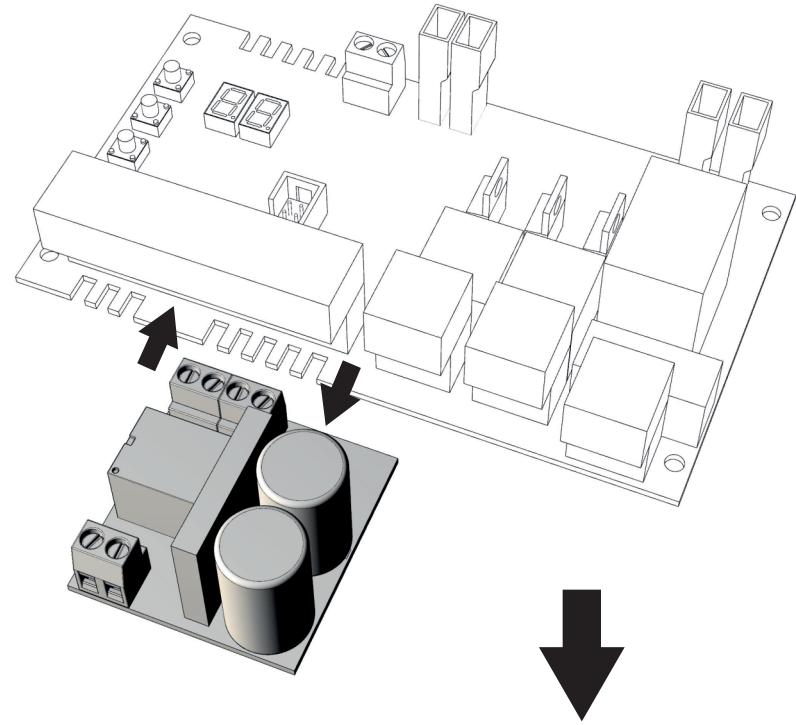

QK-ELOCKM330

12V / 4A ELECTRIC LOCK MODULE

CE

UK
CA

QK-ELOCKM330

12V / 4A ELECTRIC LOCK MODULE

CE

UK
CA