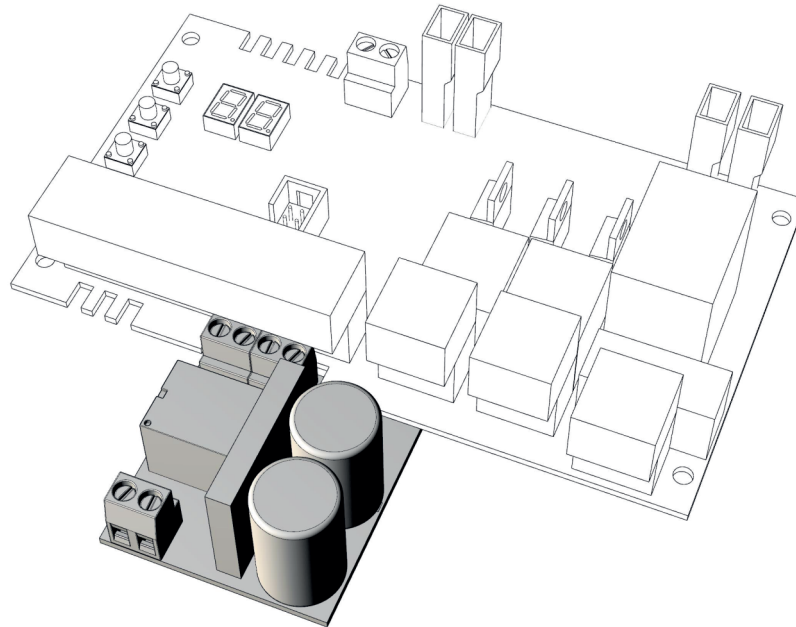

QK-ELOCKM330

12V / 4A ELECTRIC LOCK MODULE

CE

UK
CA

QK-ELOCKM330

12V / 4A ELECTRIC LOCK MODULE

CE

UK
CA