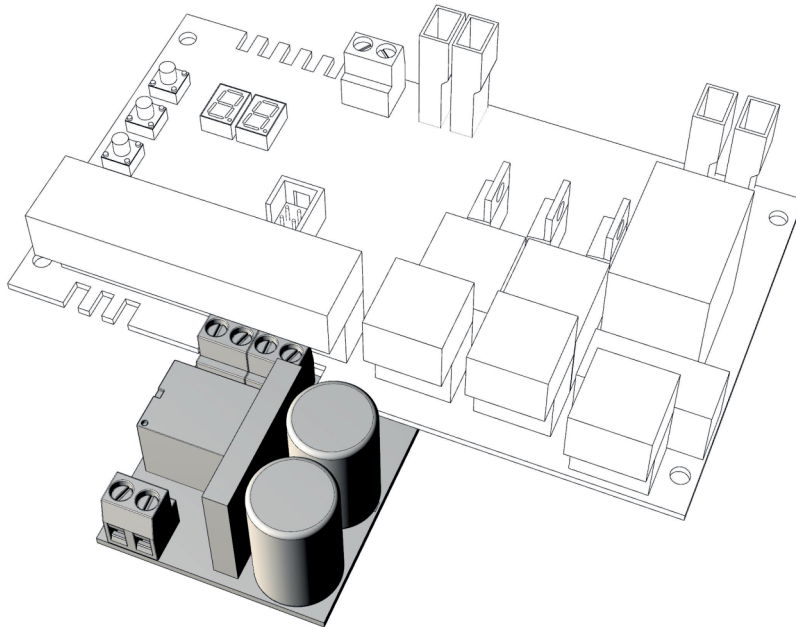

QK-ELOCKM330

12V / 4A ELECTRIC LOCK MODULE

CE

UK
CA

QK-ELOCKM330

12V / 4A ELECTRIC LOCK MODULE

CE

UK
CA