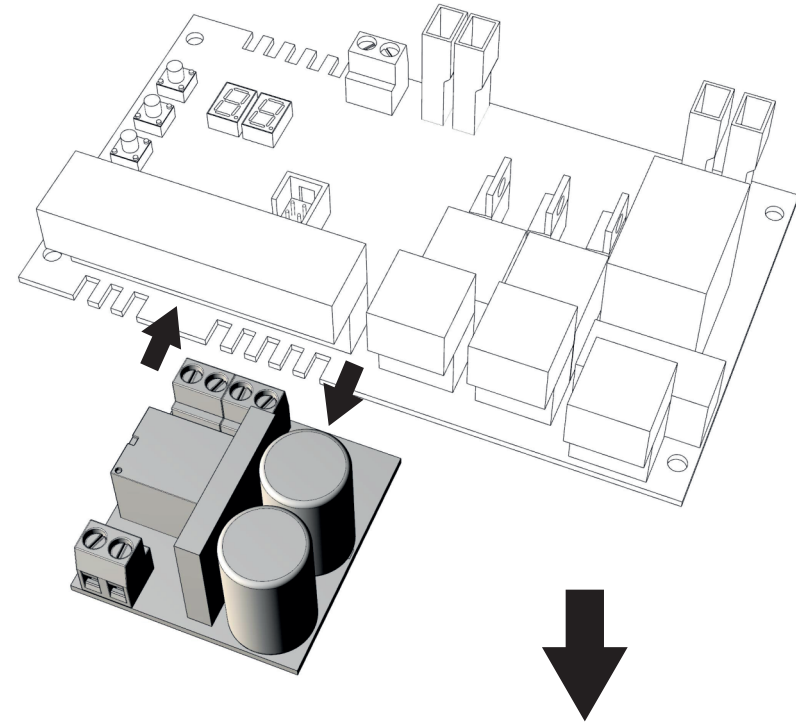

QK-ELOCKM330

12V / 4A ELECTRIC LOCK MODULE

CE

UK
CA

QK-ELOCKM330

12V / 4A ELECTRIC LOCK MODULE

CE

UK
CA